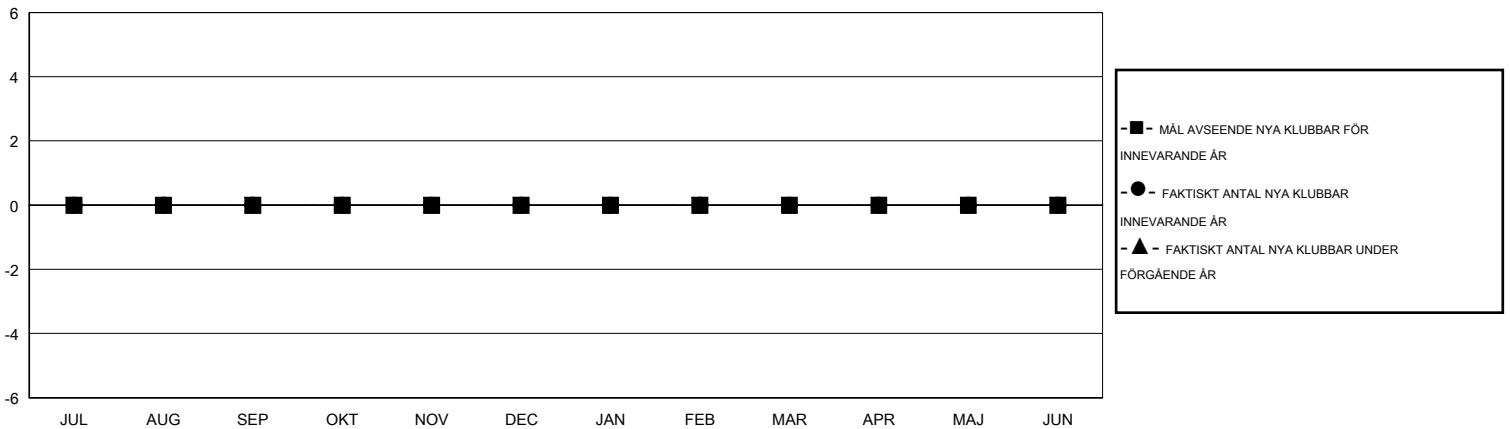

# MONTHLY MEMBERSHIP PROGRESS REPORT

District 104 K

Results as of: 2/17/2014 11:17:44AM

GMT: JØRN ANDERSEN

OMRÅDE NORWAY

GMT KO 4

Klubbar					Medlemmar				
RESULTAT FÖR 2013-2014					RESULTAT FÖR 2013-2014				
KVARTAL	MÅL AVSEENDE NYA KLUBBAR	FAKTISKT ANTAL NYA KLUBBAR	FAKTISKT ANTAL NEDLAGDA KLUBBAR	FAKTISK NETTOÖKNING / MINSKNING	KVARTAL	MÅL AVSEENDE NYA MEDLEMMAR	FAKTISKT ANTAL NYA MEDLEMMAR	FAKTISKT ANTAL AVFÖRDA MEDLEMMAR	FAKTISK NETTOÖKNING / MINSKNING
JUL/AUG/SEP	0	0	0	0	JUL/AUG/SEP	-10	8	16	-8
OKT/NOV/DEC	0	0	0	0	OKT/NOV/DEC	-2	12	12	0
JAN/FEB/MAR	0	0	0	0	JAN/FEB/MAR	4	11	7	4
APR/MAJ/JUN	0	0	0	0	APR/MAJ/JUN	18	0	0	0

MÅL OCH FAKTISKT ANTAL NYA KLUBBAR

MÅL OCH FAKTISKT ANTAL MEDLEMMAR

NEDLAGDA KLUBBAR: 0

17 CLUBS OF 43 TOG UPP EN ELLER FLER NYA MEDLEMMAR

KÖNSFÖRDELNING

MAN 1,083 (86.64%)  
KVINNA 167 (13.36%)

AVFÖRDA MEDLEMMAR