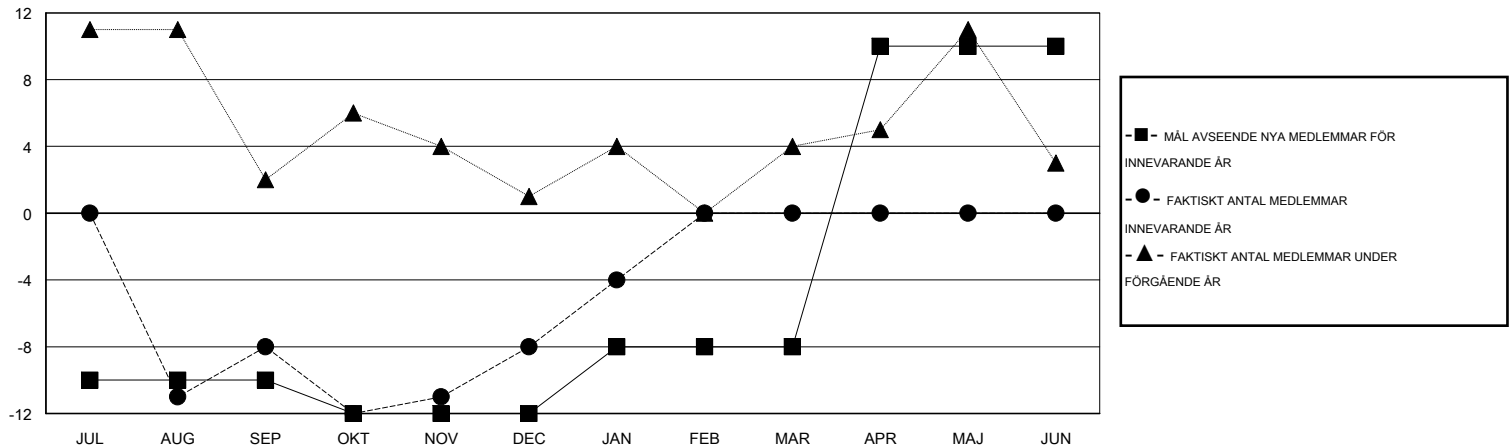

# MONTHLY MEMBERSHIP PROGRESS REPORT

District 104 K

Results as of: 2/17/2014 11:17:44AM

GMT: JØRN ANDERSEN

OMRÅDE NORWAY

GMT KO 4

Klubbar					Medlemmar				
RESULTAT FÖR 2013-2014					RESULTAT FÖR 2013-2014				
KVARTAL	MÅL AVSEENDE NYA KLUBBAR	FAKTISKT ANTAL NYA KLUBBAR	FAKTISKT ANTAL NEDLAGDA KLUBBAR	FAKTISK NETTOÖKNING / MINSKNING	KVARTAL	MÅL AVSEENDE NYA MEDLEMMAR	FAKTISKT ANTAL NYA MEDLEMMAR	FAKTISKT ANTAL AVFÖRDA MEDLEMMAR	FAKTISK NETTOÖKNING / MINSKNING
JUL/AUG/SEP	0	0	0	0	JUL/AUG/SEP	-10	8	16	-8
OKT/NOV/DEC	0	0	0	0	OKT/NOV/DEC	-2	12	12	0
JAN/FEB/MAR	0	0	0	0	JAN/FEB/MAR	4	11	7	4
APR/MAJ/JUN	0	0	0	0	APR/MAJ/JUN	18	0	0	0

MÅL OCH FAKTISKT ANTAL NYA KLUBBAR

MÅL OCH FAKTISKT ANTAL MEDLEMMAR

NEDLAGDA KLUBBAR: 0

17 CLUBS OF 43 TOG UPP EN ELLER FLER NYA MEDLEMMAR

KÖNSFÖRDELNING

MAN 1,083 (86.64%)  
KVINNA 167 (13.36%)

AVFÖRDA MEDLEMMAR